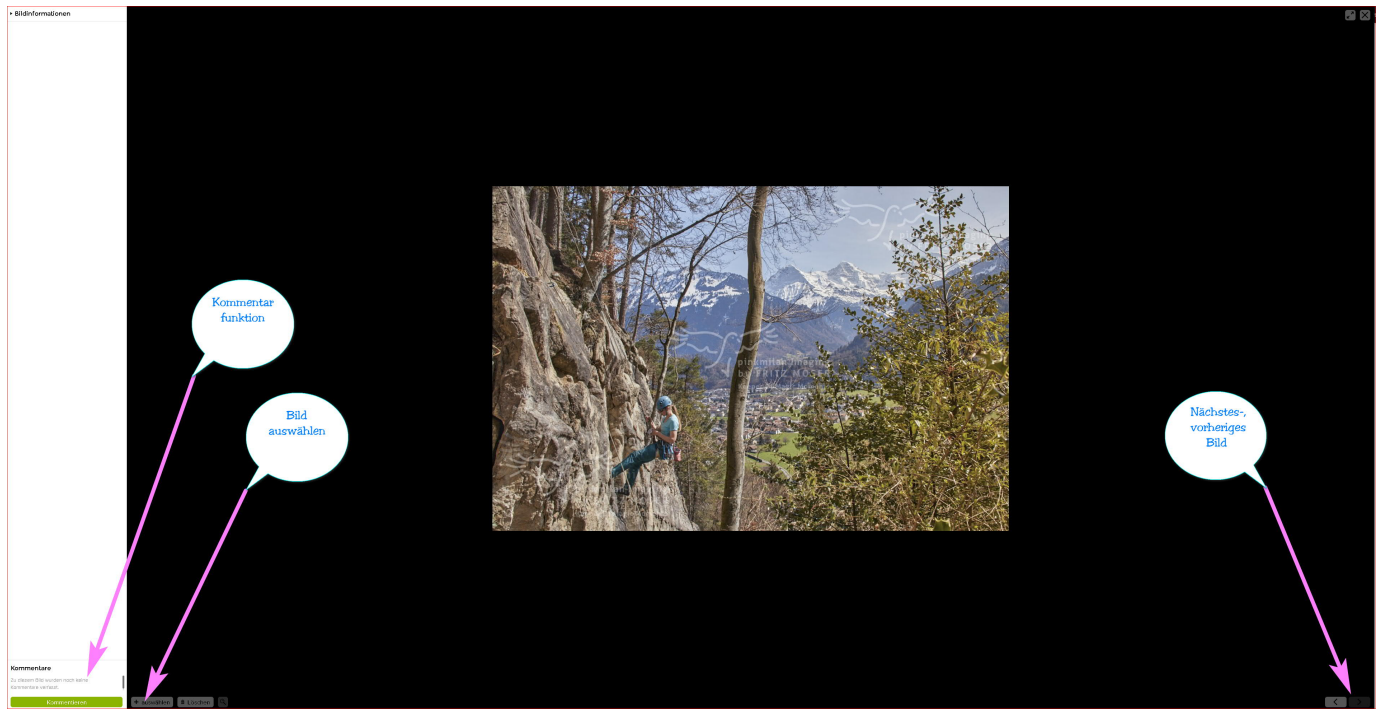

4a. Es erscheinen die Bedienelemente oben rechts und unten rechts

4b. Wird die Ansicht Vollbild gewählt sieht es so aus.

4c. Mit zurück zur Galerieansicht sieht es so aus.

Klettern am Fels Unterseen Bockstor

5a. In Abstimmungsansicht auf Bild klicken

5b. In Abstimmungsansicht

Klettern am Fels
Untereisen Bockstator

Filter

Sortierung
nach Aufnahmeszeit

Auswählen

pinkmilan imaging
by FRITZ MOSER
Keeper Of Magic Moments

Zu meiner Webseite

So sieht es bei einem
ausgewählten Bild
aus

Wenn der Mauszeiger über einem
Bild schwebt erscheint das Plus,
zum auswählen in eine eigene
Auswahl

Auswahl
speichern

1/7