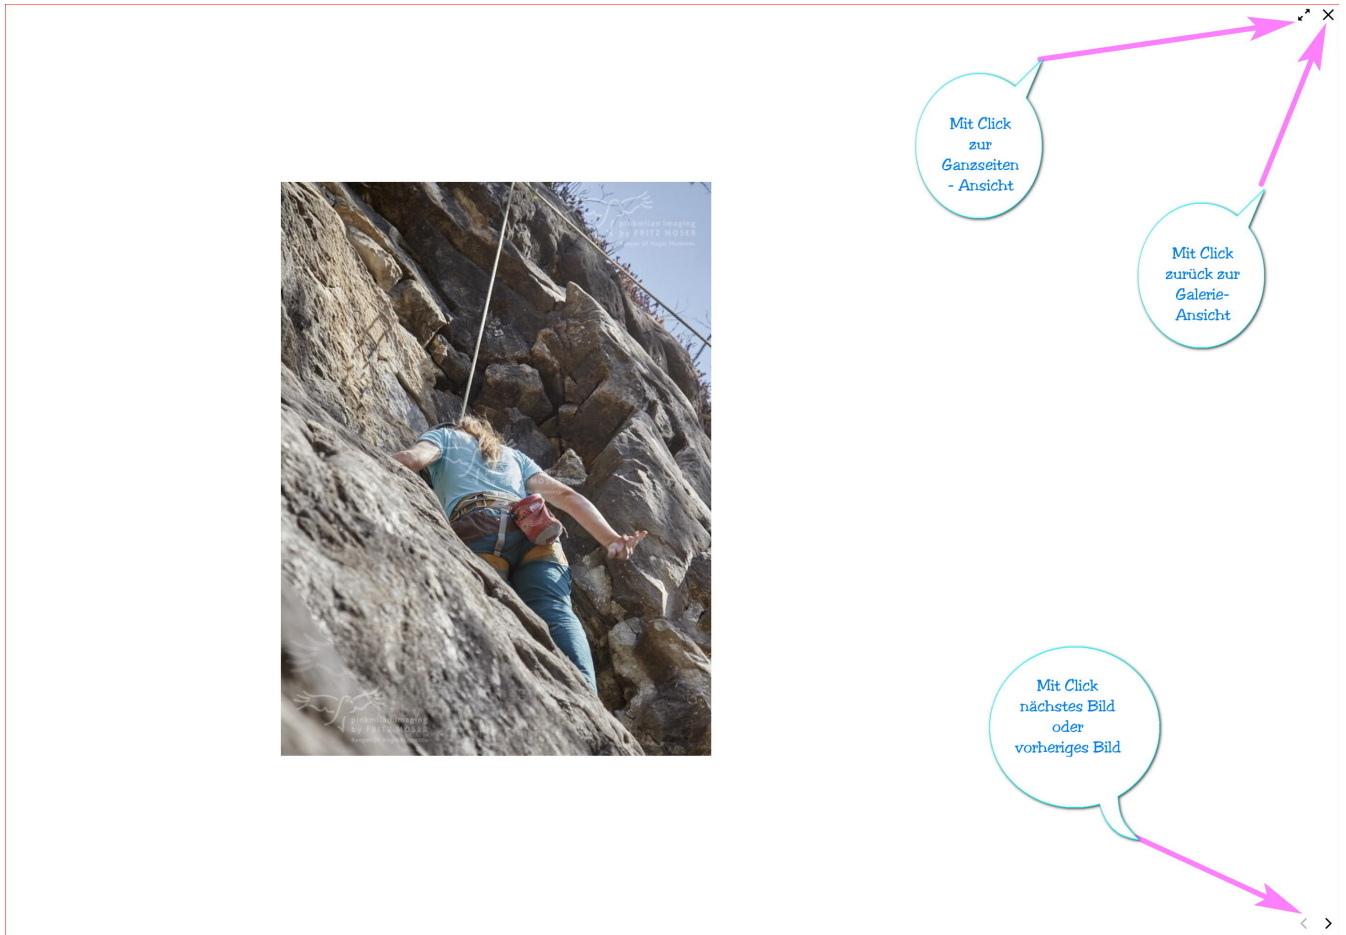

Zugang und Bedienung Bildergalerie Klettern am Fels pinkmilanimaging.ch

1. Webseite aufrufen, mittels link.

2. Download dieser Anleitung ist gemacht

3. Passwort eingeben

4. auf Ein Bild klicken

Klettern am Fels Unterseen Bockstor

4a. Es erscheinen die Bedienelemente oben rechts und unten rechts

4b. Wird die Ansicht Vollbild gewählt sieht es so aus.

4c. Mit zurück zur Galerieansicht sieht es so aus.

Klettern am Fels Unterseen Bockstor

5a. In Abstimmungsansicht auf Bild klicken

5b. In Abstimmungsansicht

Klettern am Fels
Untereisen Bockstator

Filter

Sortierung
nach Aufnahmeszeit

Auswählen

pinkmilan imaging
by FRITZ MOSER
Keeper Of Magic Moments