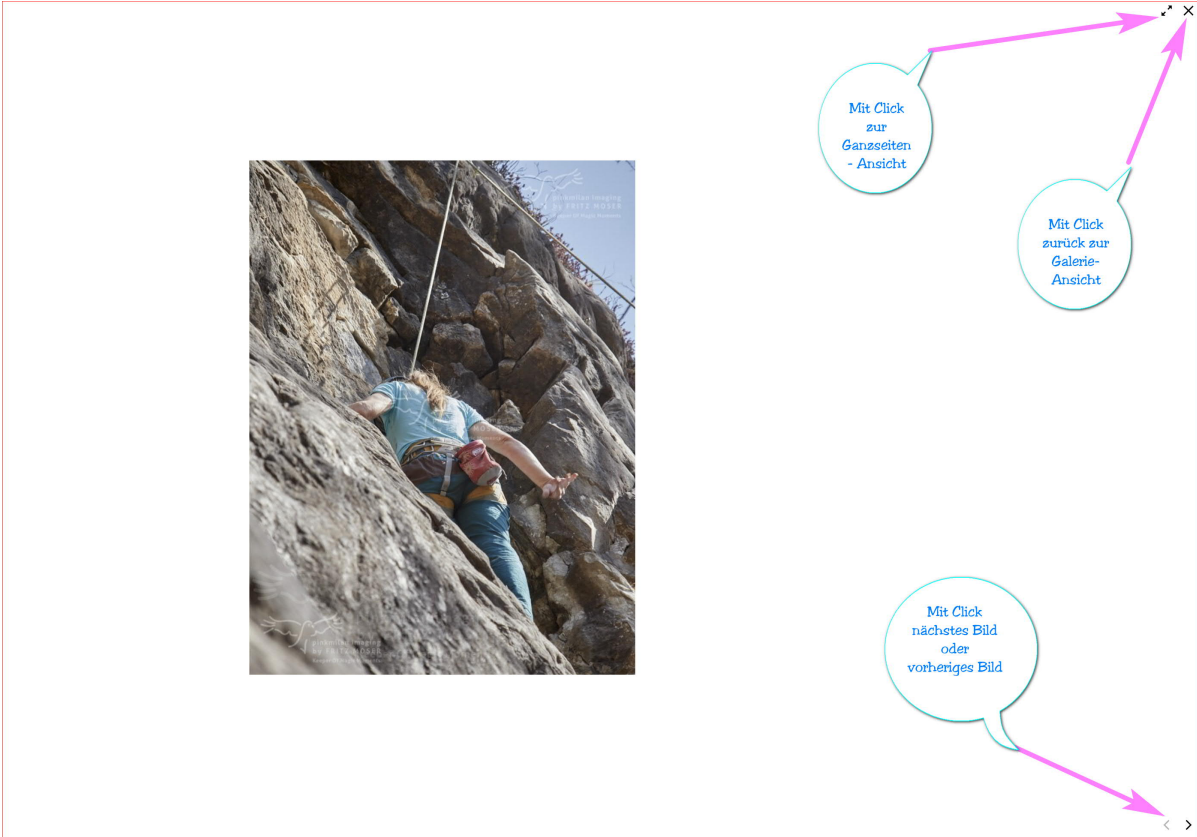

Zugang und Bedienung Bildergalerie Klettern am Fels pinkmilanimaging.ch

1. Webseite aufrufen, mittels link.

2. Download dieser Anleitung ist gemacht

3. Passwort eingeben

4. auf Ein Bild klicken

Klettern am Fels Unterseen Bockstor

4a. Es erscheinen die Bedienelemente oben rechts und unten rechts

4b. Wird die Ansicht Vollbild gewählt sieht es so aus.

4c. Mit zurück zur Galerieansicht sieht es so aus.

Klettern am Fels Unterseen Bockstor

5a. In Abstimmungsansicht auf Bild klicken

5b. In Abstimmungsansicht

Klettern am Fels
Untereisen Bockstator

Filter

Sortierung
nach Aufnahmeszeit

Auswählen

pinkmilan imaging
by FRITZ MOSER
Keeper Of Magic Moments